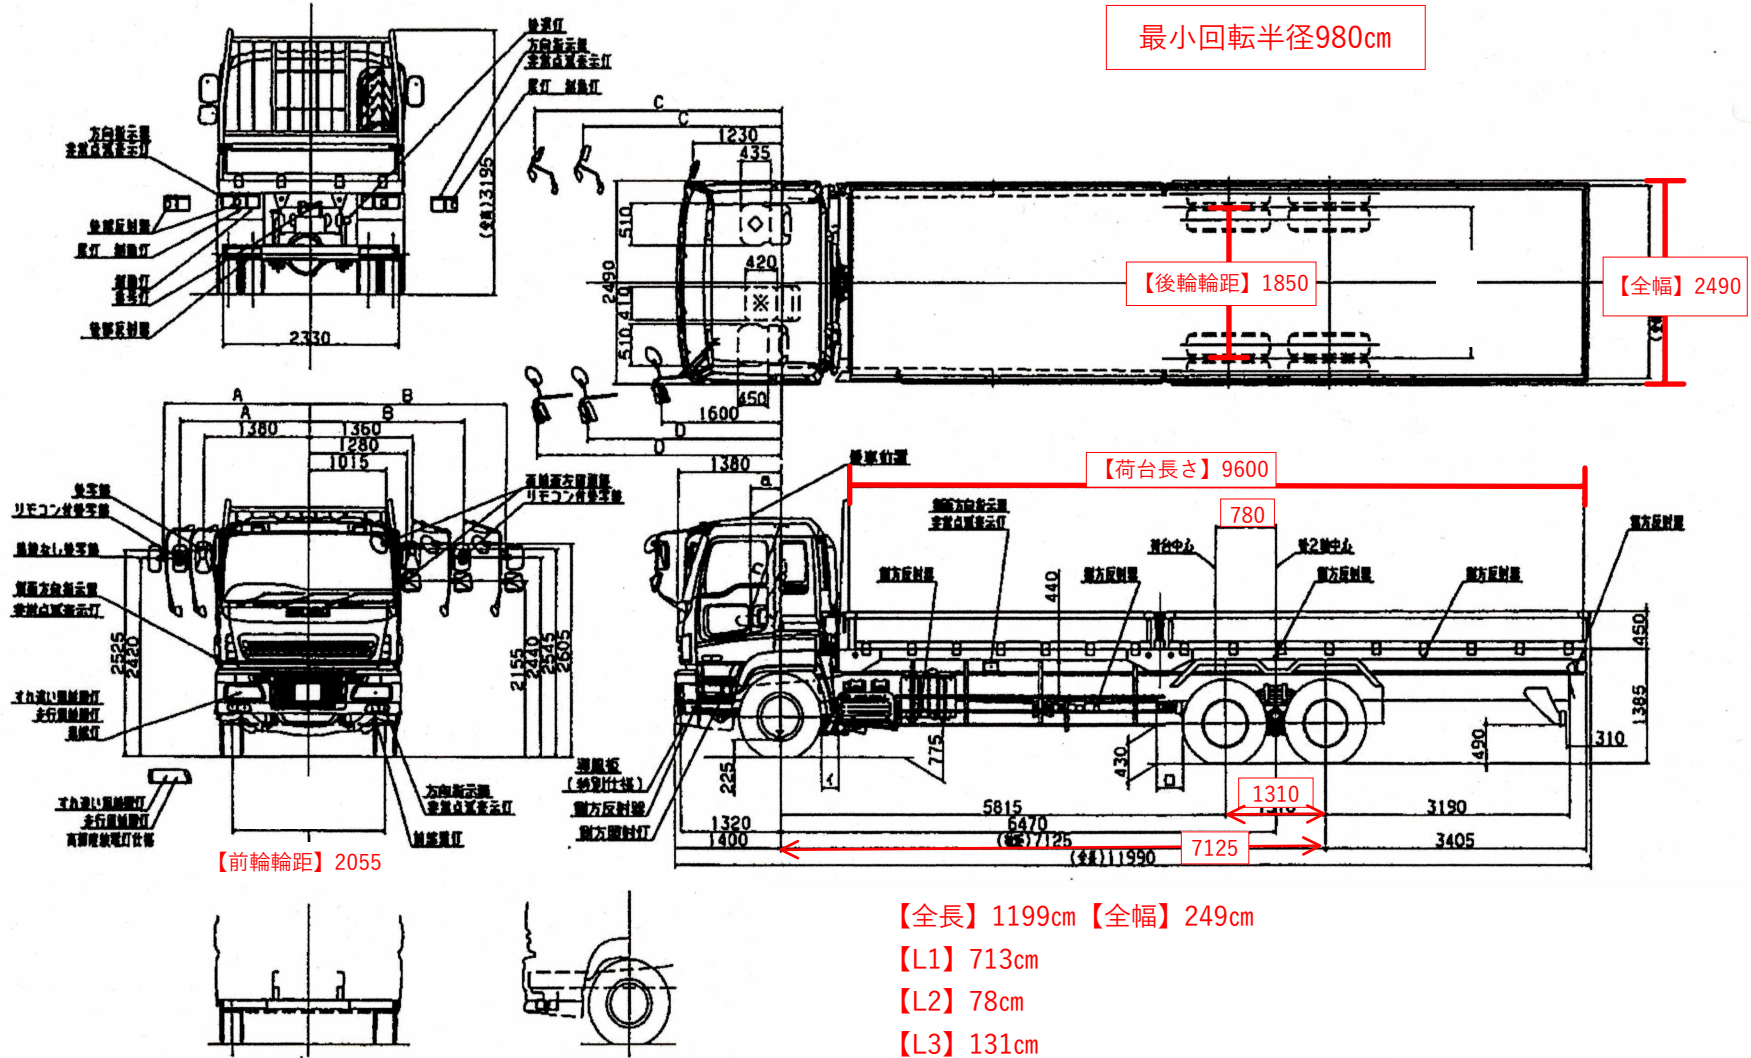

いすゞPJ-CYZ51V6型外観図

最小回転半径980cm

【後輪軸距】1850

【全幅】2490

【荷台長さ】9600

780

【前輪軸距】2055

- 【全長】1199cm
- 【全幅】249cm
- 【L1】713cm
- 【L2】78cm
- 【L3】131cm
- 【L4】66cm
- 【L5】647cm

フロントアンダーランププロテクション

4. 外観図

C * Z

20-14-6

4-1-20