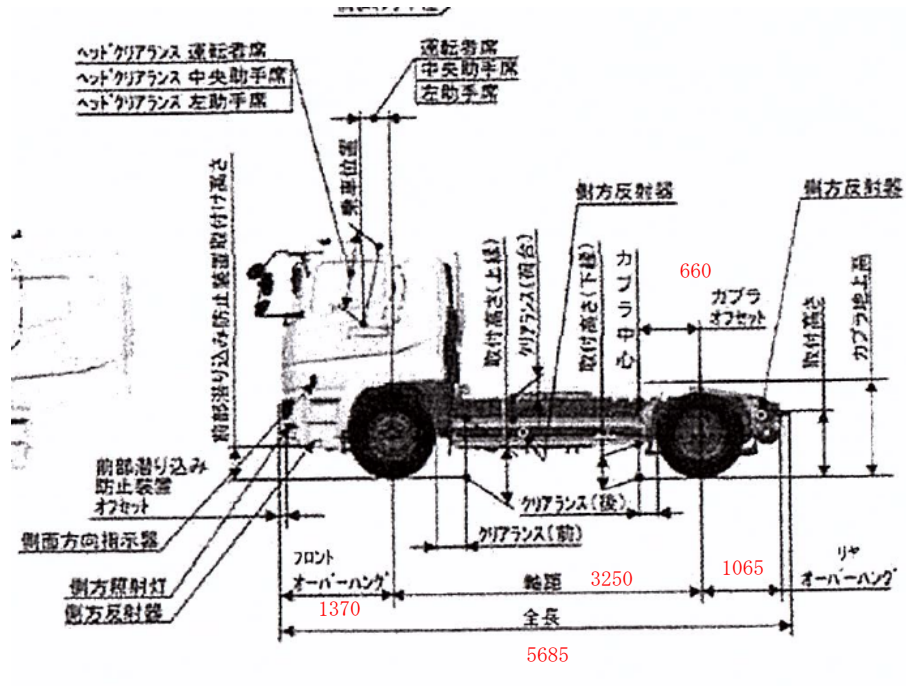

【外観図 三菱トラクタ型式2RG-FP74HDR】

※トラクタ最小回転半径5.6m

※トラクタ長さ 3960